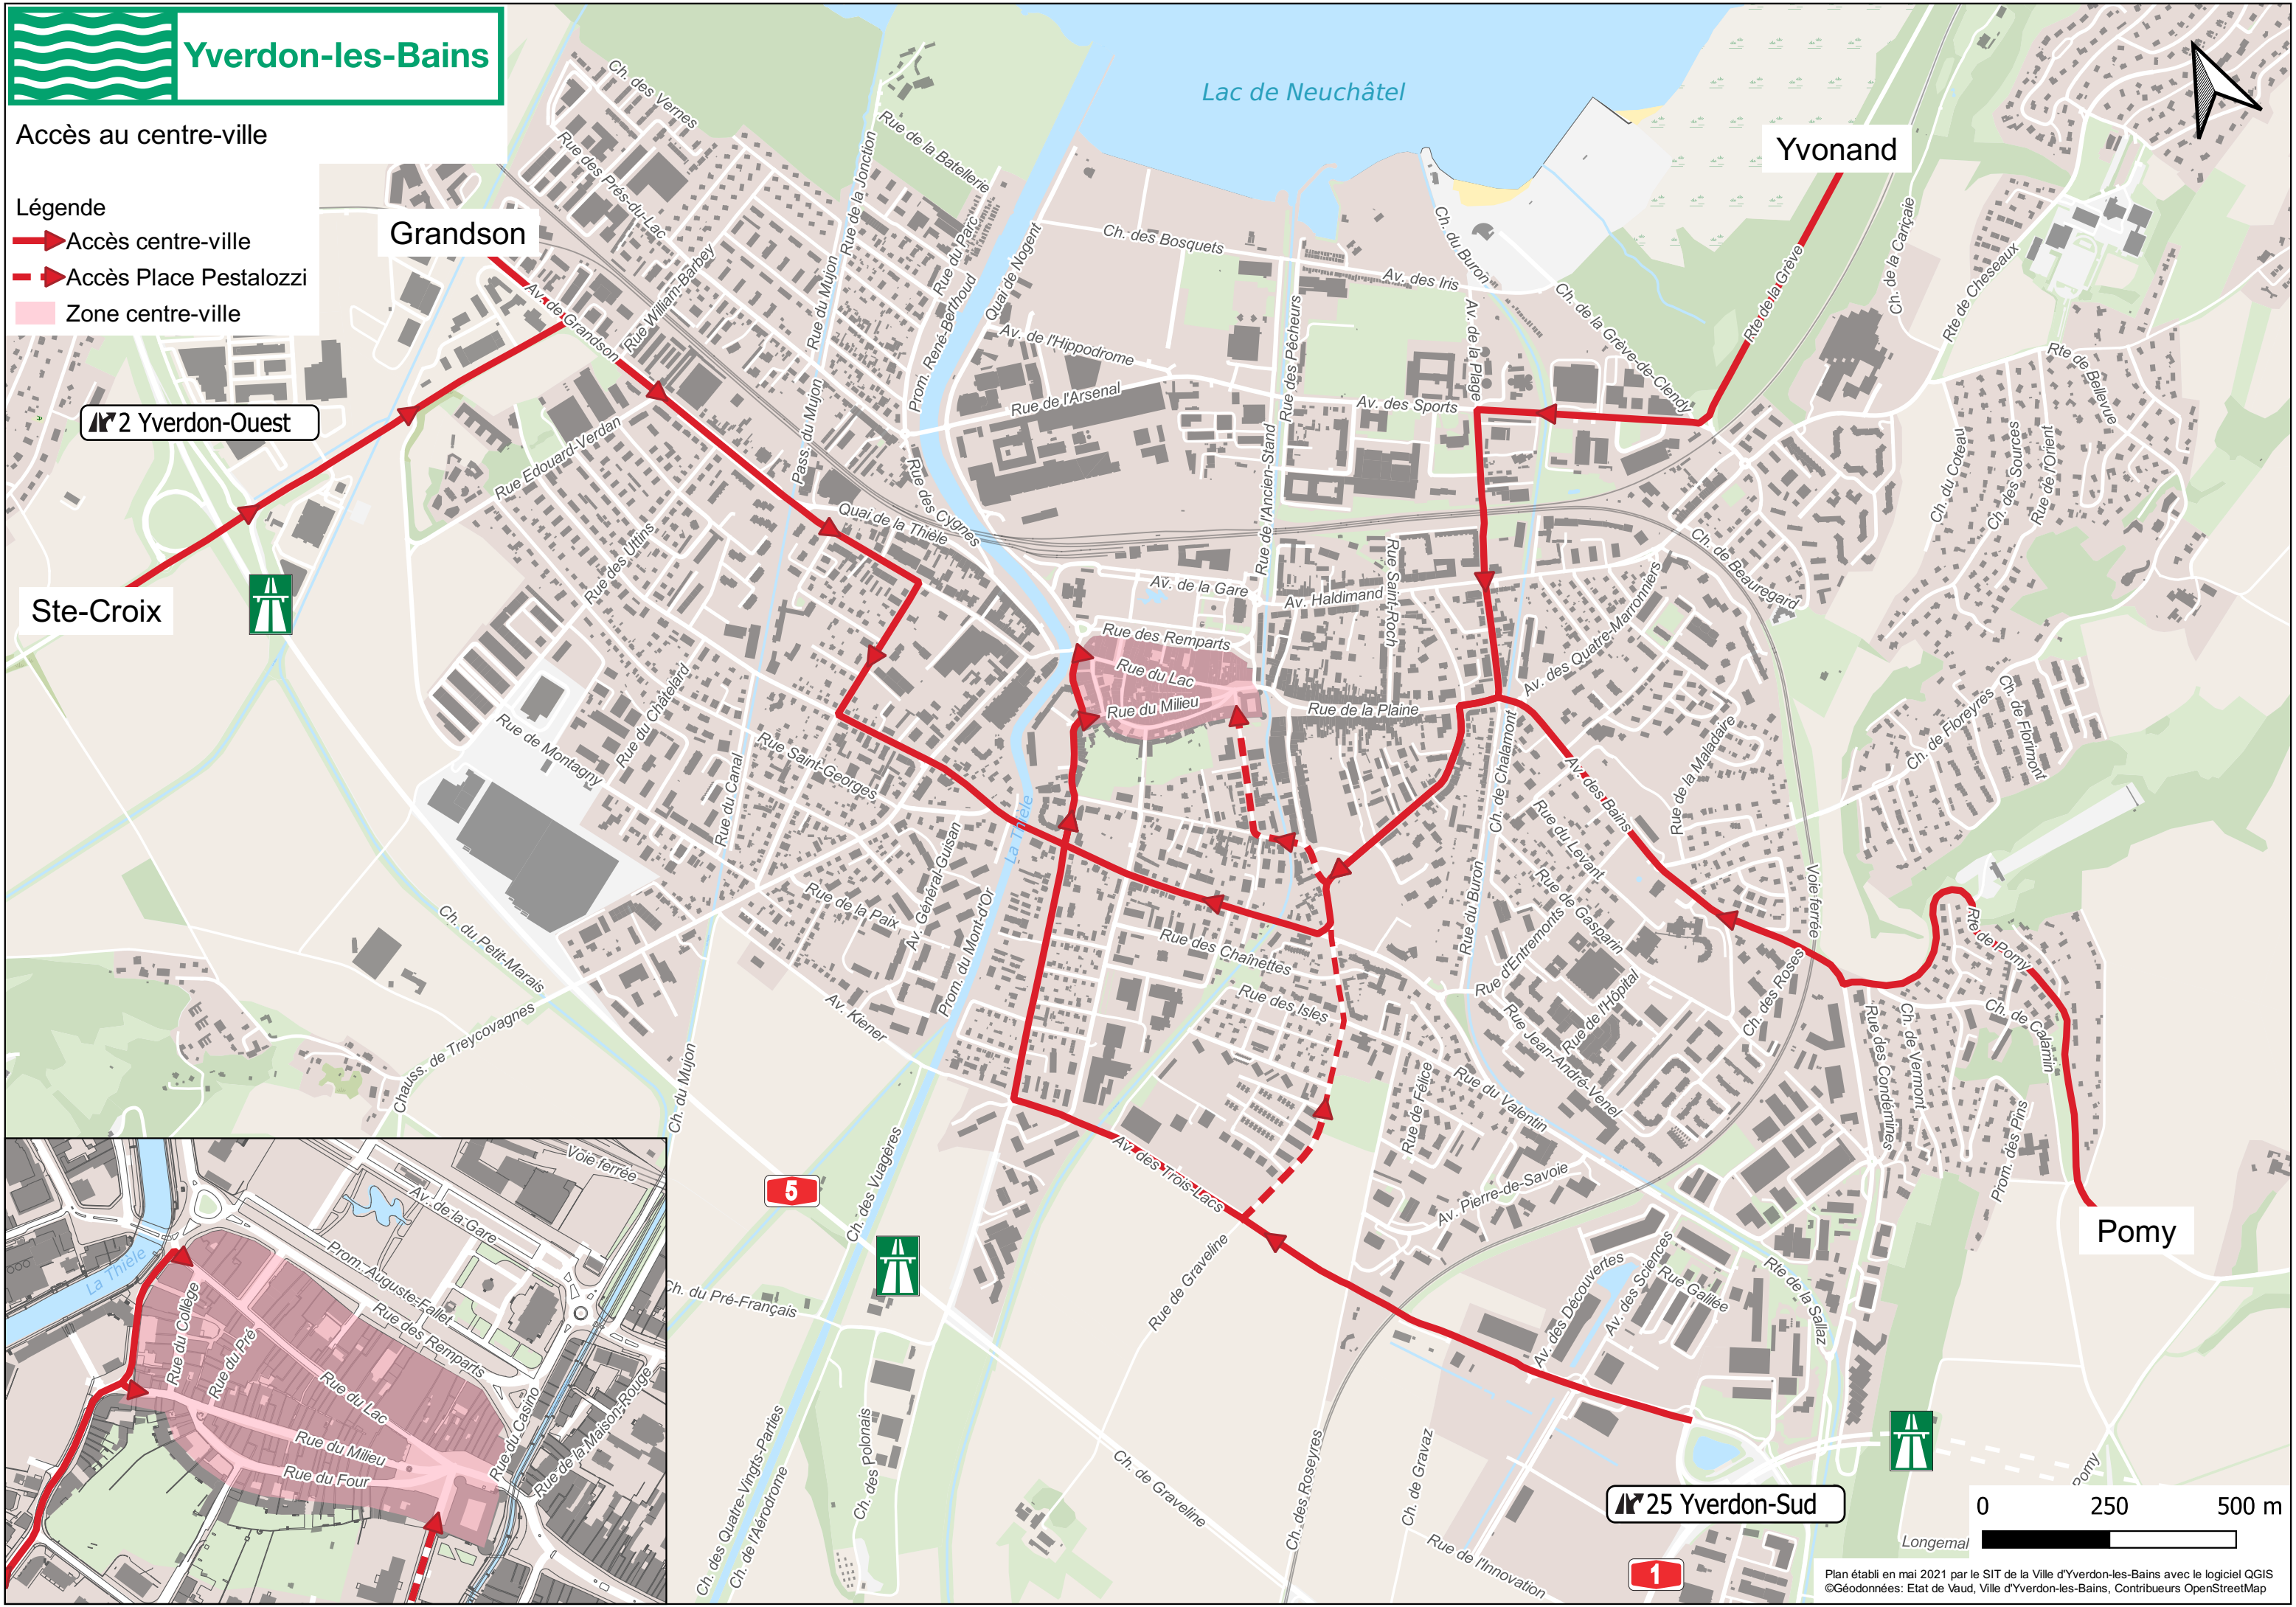

## Accès au centre-ville

- Légende**
-  Accès centre-ville
  -  Accès Place Pestalozzi
  -  Zone centre-ville

 2 Yverdon-Ouest

Ste-Croix 

Grandson

Yvonand

Pomy

 5

 25 Yverdon-Sud

 1

0 250 500 m