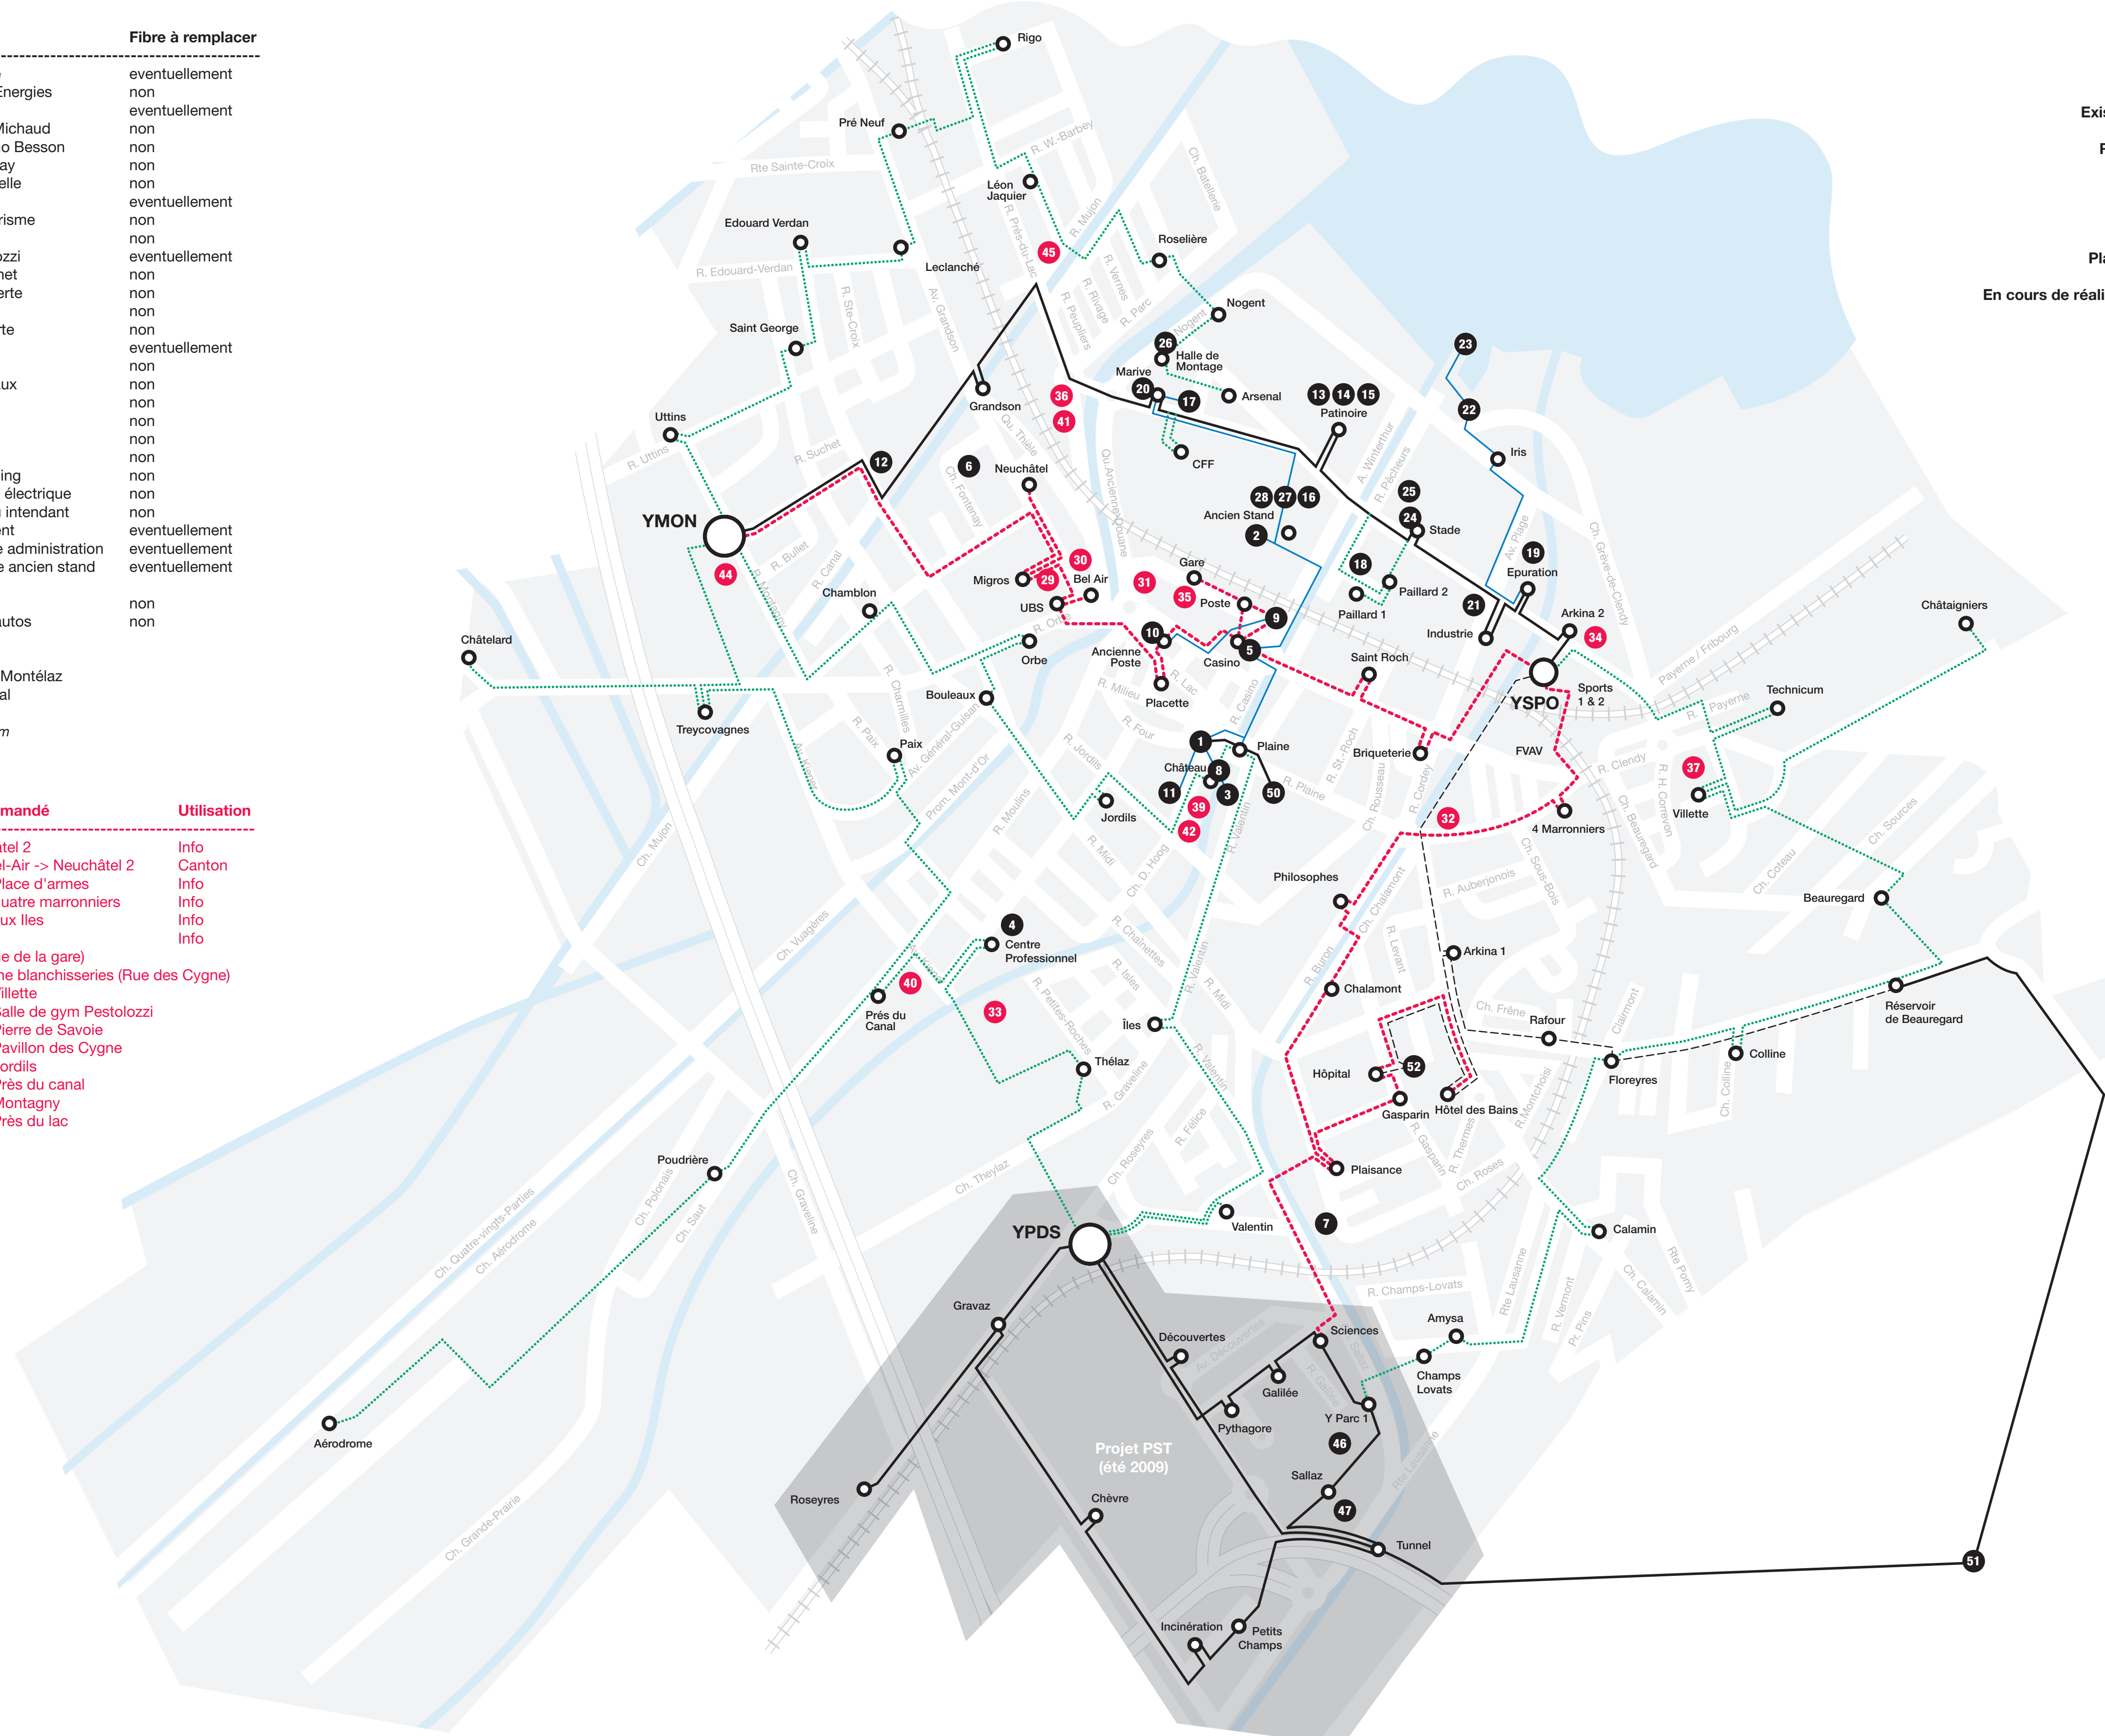

# Plan synoptique du réseau communal de fibres optiques

Num.	Site actuel	Fibre à remplacer
1	Hôtel-de-ville	eventuellement
2	Service des Energies	non
3	Police	eventuellement
4	Ecole Léon-Michaud	non
5	Théâtre Benno Besson	non
6	Ecole Fontenay	non
7	Ecole Passerelle	non
8	Château	eventuellement
9	Office du tourisme	non
10	Bibliothèque	non
11	Ecole Pestalozzi	eventuellement
12	Ecole Cheminet	non
13	Piscine couverte	non
14	Pâtinoire	non
15	Piscine ouverte	non
16	STE Voirie	eventuellement
17	Pompier	non
18	Service sociaux	non
19	STE STEP	non
20	Marive	non
21	STE Jardins	non
22	Camping	non
23	Mat du camping	non
24	Stade station électrique	non
25	Stade bureau intendant	non
26	Quai de nogent	eventuellement
27	STE Villa rose administration	eventuellement
28	SEY Villa rose ancien stand	eventuellement
46	Yparc	non
47	Service des autos	non

\* FO dans tube Cablecom

Num. urg.	Site demandé	Utilisation
29	1 Neuchâtel 2	Info
30	1 Tour Bel-Air -> Neuchâtel 2	Canton
31	2 Ecole Place d'armes	Info
32	3 Ecole quatre marronniers	Info
33	4 Ecole aux îles	Info
34	5 Arkina	Info
35	(Kiosque de la gare)	
36	Ancienne blanchisseries (Rue des Cygne)	
37	Ecole Villette	
39	Ecole Salle de gym Pestalozzi	
40	Ecole Pierre de Savoie	
41	Ecole Pavillon des Cygne	
42	6 Ecole Jordils	
43	Ecole Près du canal	
44	Ecole Montagny	
45	Ecole Près du lac	

Existant ancien -----  
 Réseau 2000 ————  
 Existant ————  
 Projet - - - - -  
 Plan Directeur .....  
 En cours de réalisation (PST) ————