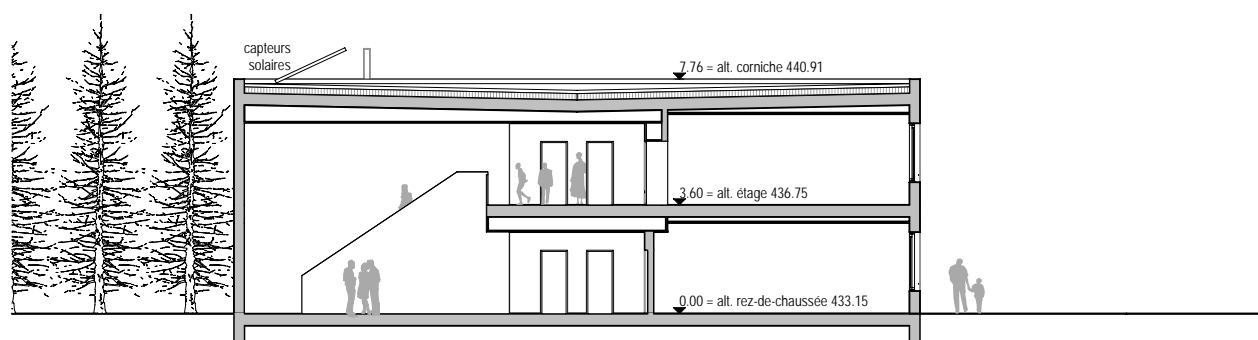

FACADE NORD / EST

FACADE SUD / EST

FACADE NORD / OUEST

FACADE SUD / OUEST

COUPE AA

PAVILLON SCOLAIRE "AUX ILES" - YVERDON-LES-BAINS
 FACADES, COUPES, VUES
 éch. 1 : 250 - 08.01.2008

ARCHITECTES EPFL-SIA-FAS thibaud.zingg@bluewin.ch
 GRD-RUE 30C 1373 CHAVORNAY T 024 441 47 82 F 024 441 18 66
 PECHEURS 7 1400 YVERDON-L-B T 024 425 95 55 F 024 425 95 59