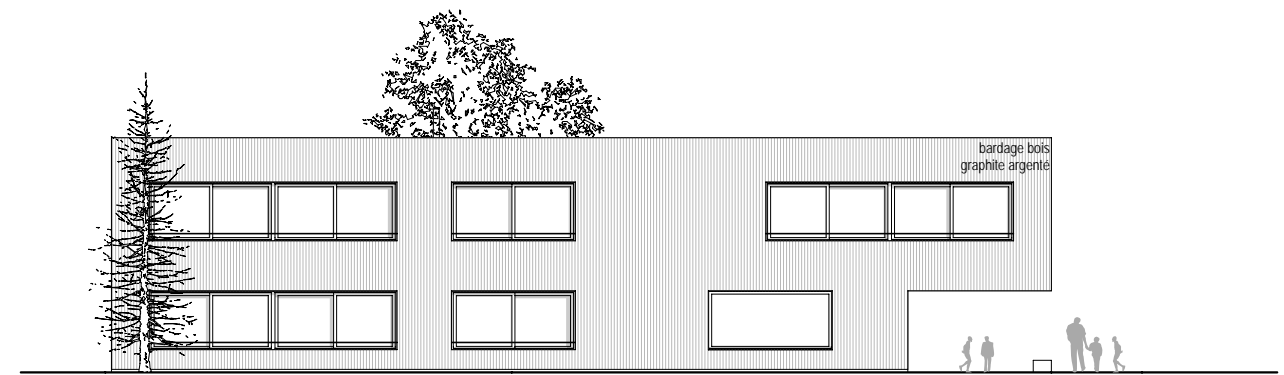

FACADE NORD / EST

FACADE SUD / EST

FACADE NORD / OUEST

FACADE SUD / OUEST

COUPE AA

PAVILLON SCOLAIRE "AUX ILES" - YVERDON-LES-BAINS
 FACADES, COUPES, VUES
 éch. 1 : 250 - 08.01.2008

ARCHITECTES EPFL-SIA-FAS thibaud.zingg@bluewin.ch
 GRD-RUE 30C 1373 CHAVORNAY T 024 441 47 82 F 024 441 18 66
 PECHEURS 7 1400 YVERDON-L-B T 024 425 95 55 F 024 425 95 59